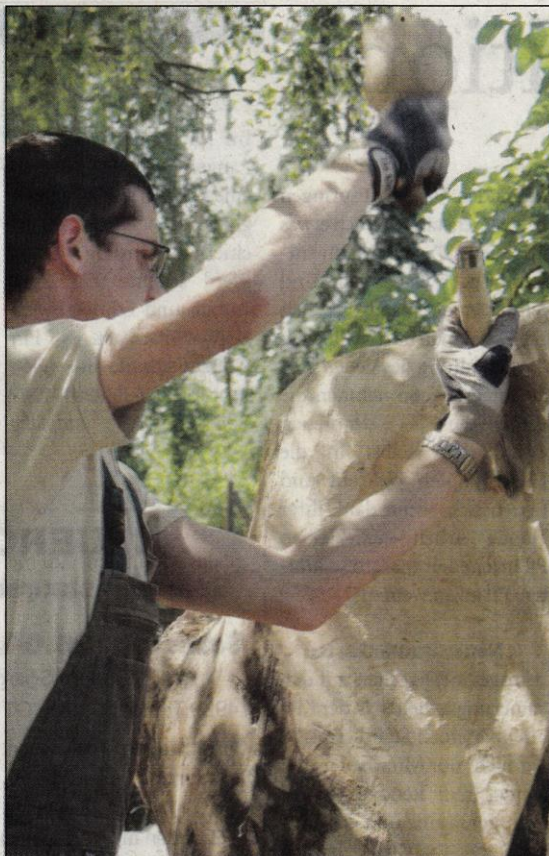

Frühlingspartie - Kunst in Holz gebannt

Blickpunkt –25.04.2009

Kunst in Holz gebannt

Eindrücke von der Frühlingspartie

Peter Dunkel und Ehefrau im Gespräch mit Mario Mannhaupt (r.).

Foto: privat

Gibt es für Kunst eine bestimmte Zielgruppe und wo ist diese anzutreffen? Vielleicht auf einem regionalen Frühlingsfest mit Bauernmarkt? Eher weniger.

■ AUSSTELLUNG

Jüterbog, Kulturquartier Mönchenkloster, 14 Uhr: Kupfer, Messing, Zinn Sachgegenstände vergangener Jahrhunderte, Ausstellungseröffnung im Kulturquartier Mönchenkloster (bis 7.6.2009)

■ NATUR

Felgentreu: Tag des Baumes, Oberförsterei Jüterbog und Stiftung Naturlandschaften Brandenburg (www.stiftung-nlb.de)

MONTAG

■ AKTION

Luckenwalde: Frühjahrsputzaktion 2009 „Bleib sauber

Kunst in Holz: 3. Mai, Tag des offenen Ateliers bei Mario Mannhaupt - Kunst in Holz, Wiesengrund 13 in Luckenwalde OT Kolzenburg. Foto:privat